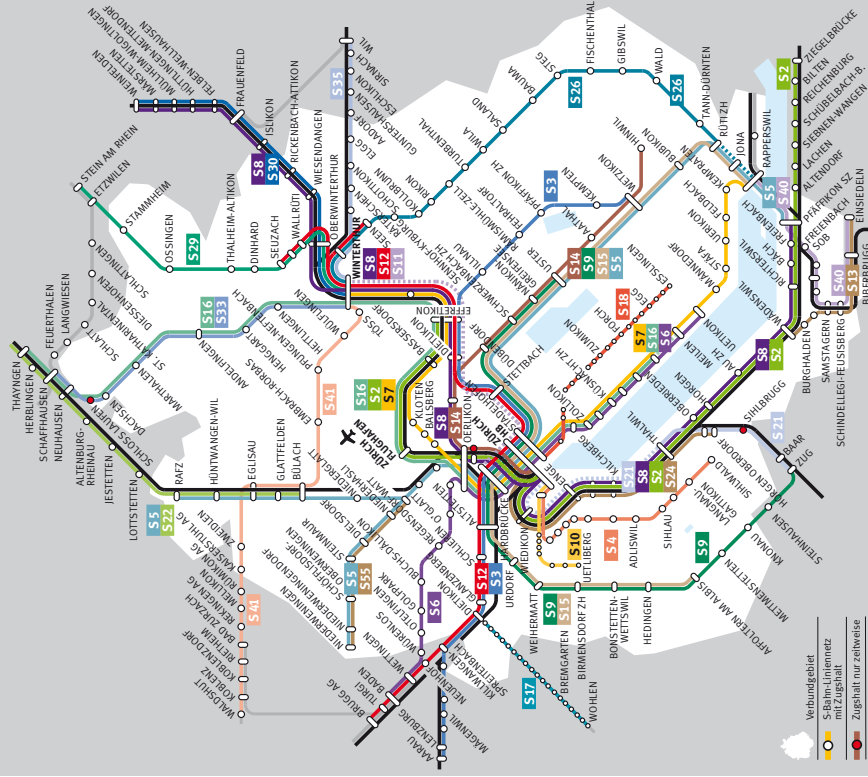

ZVW S-Bahn

ZVW-Contact
0848 988 988
call 088 per minute per minute
www.zvw.ch

Verbindungsgebiet	
	S-Bahn-Unternetz mit Zugshalt
	Zugshalt nur zeitweise
	Teilbetrieb (siehe Fahrplan)
	Fernverkehrsstrecken
	Übrige Regionallinien
	S41 S-Bahn-Linie