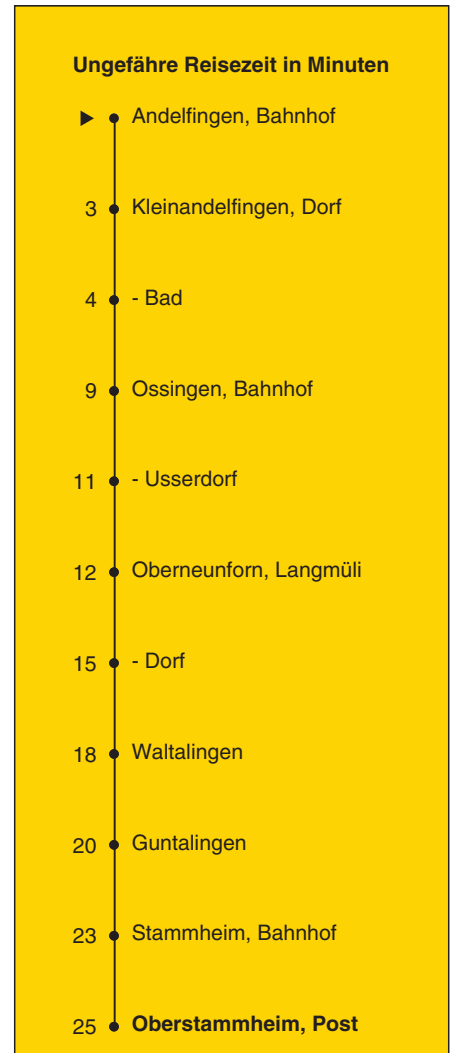

605

PostAuto
DIE POST
ZVV-Contact
0848 988 988
www.zvv.ch
wap.zvv.ch

Bahnhof

Richtung Oberstammheim, Post

Gültig ab 09.12.2007

Als Sonntage gelten auch: 25. und 26. Dezember, 1. und 2. Januar, Karfreitag, Ostermontag, 1. Mai, Auffahrt, Pfingstmontag, 1. August

h	Montag - Freitag	Samstag	Sonn- und Feiertag	h
5				5
6	00			6
7	00	00		7
8	00	00	00	8
9	00	00	00	9
10	00	00		10
11	00	00	00	11
12	00	00	00	12
13	00	00		13
14	00	00	00	14
15	00	00	00	15
16	00	00	00	16
17	00	00	00	17
18	00	00	00	18
19	00			19
20	00			20
21				21
22				22
23				23
0				0